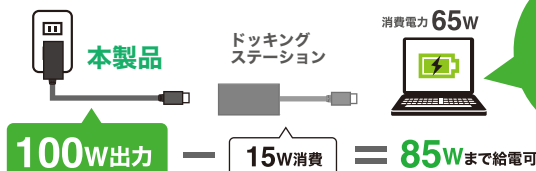

高出力だから
安定して給電