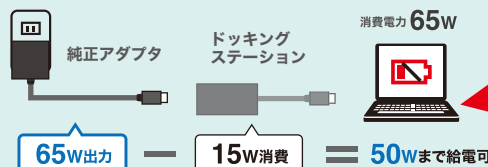

ドッキングステーションに最適!

高出力100Wの AC充電器

こんなことはありませんか?

ドッキングステーションを使ってから

**充電が遅くなったり
できなかつたり…**

それは、ACアダプタの出力とドッキングステーションの消費電力が原因です!

電力不足に
なってしまう

解決!

ドッキングステーション経由でも
パソコンへ安定給電

高出力だから
安定して給電

USB Power Delivery 規格

Type-C×1ポート

買ってすぐ使える!
Type-Cケーブル付き
5A対応

ケーブル長
2m

PD
100W

USB PD対応AC充電器
(PD100W・TypeCケーブル付き)