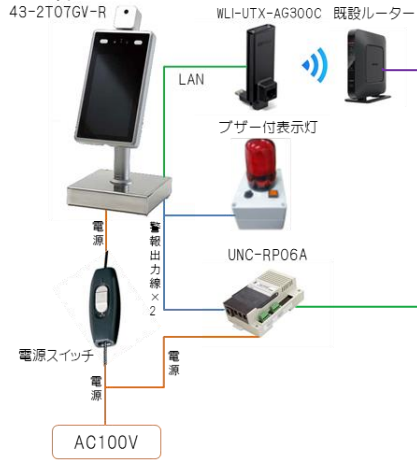

社内ネットワーク

A工場棟