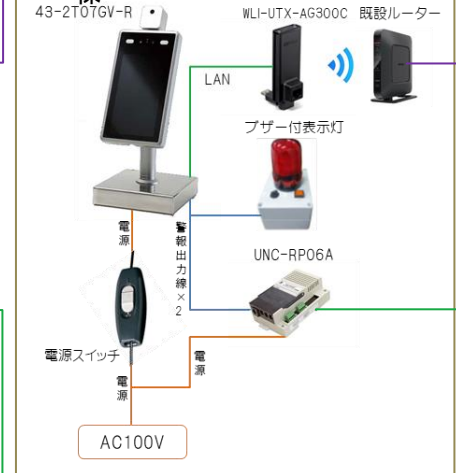

サーマルカメラ警報付き
(AONE)
43-2T07GV-R

警報出力線×2

LAN

電源

メール発報機 (NKE)
43-2T07GV-R

異常をメール発報

ブザー付表示灯
(AONE)

異常を周囲に通知

無線LANコンバーター
(バッファロー)
WLI-UTX-AG300C

LAN工事の不要

電源入切スイッチ
(AONE)

電源のON/OFF

全体システム構成

事務棟

サーマルカメラ4台の設定を管理

4台の監視データを閲覧

4台のデータを抽出

社内ネットワーク

A工場棟

B工場棟

C工場棟

D工場棟

ローカルエリアネットワーク

異常温度者検知をメール発報
通知先は2件登録可能