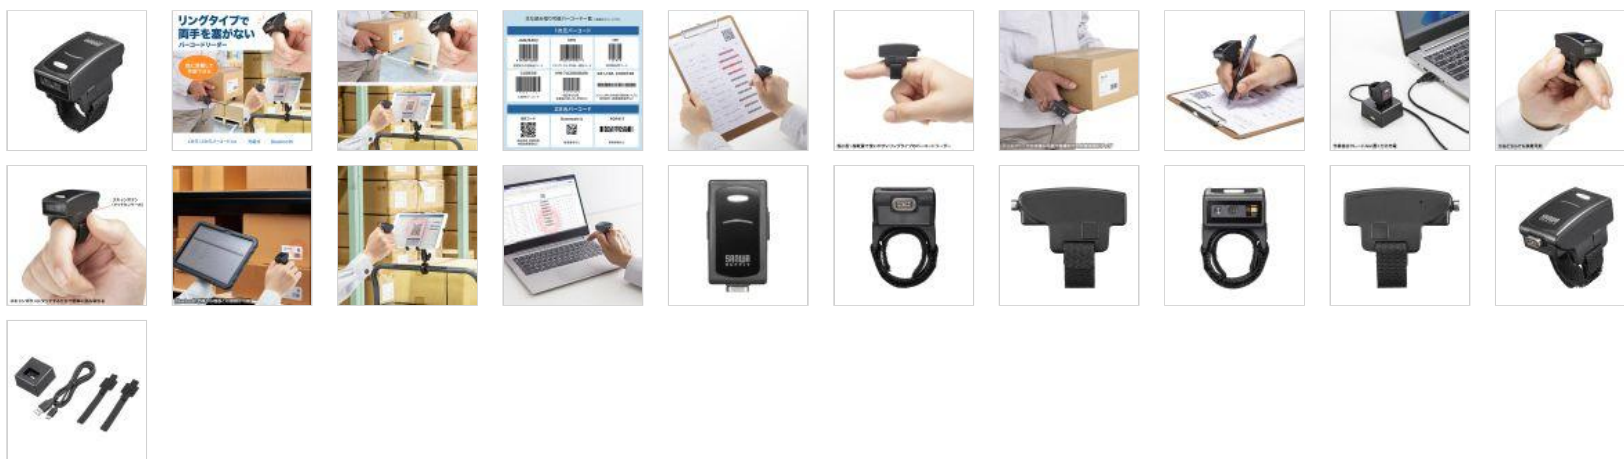

指に装着できる超小型タイプで、ハンズフリーでの作業が可能なバーコードリーダー。

Bluetooth2次元バーコードリーダー（リングタイプ）

BCR-BT2D5BK **NEW**

JANコード 4969887806227

標準価格 ¥88,000（税抜き ¥80,000）

- Windows
- macOS
- Android
- iPadOS
- iOS
- Bluetooth対応
- 防水設計
- メモリ内蔵
- 日本語QR
- 1次元コード
- 2次元コード

日本語QRコード	対応
読取方式	CMOS 640×480
分解能 2次元コード	0.25mm 10mil
分解能 1次元コード	0.01mm 4mil
読取角度	ピッチ/55° スキュー/55° チルト/360°
消費電流（動作時）	210mA
耐衝撃（落下）	1.5m
セット内容	製品本体、ベルト、充電ケーブル、充電クレードル、取説

特長

超小型・超軽量で使いやすいリングタイプです。指に装着して使うタイプで、長時間の作業でも快適に使用できます。

ハンズフリーでの作業が可能で倉庫内での作業効率がアップします。指に装着できるので、両手を自由に使いながらバーコードの読み取りができます。

作業後はクレードルに置くだけ充電できます。専用のクレードルに設置すれば、作業後はおいて帰るだけで充電が可能です。最大4つまでクレードルを連結させることもできます。

左右どちらの指でも装着可能です。スキャンボタンも左右どちらもついているので、利き手に合わせて使用できます。

スキャンボタンはタッチ式になっているので押し込まなくてもタッチするだけで簡単にスキャンが可能です。

Bluetooth接続で様々な機器との接続が可能です。iOSデバイスとの接続では、バーコードリーダーのボタンを押すことでキーボードの呼び出しが可能です。

1次元でも2次元でもどちらでも読み取りが可能です。物流などでよく使われるCODE39（1次元）や、DataMatrix（2次元）など、多数のコードの読み取りができます。パソコンやスマートフォンの画面に表示されたバーコードも読み取りが可能です。