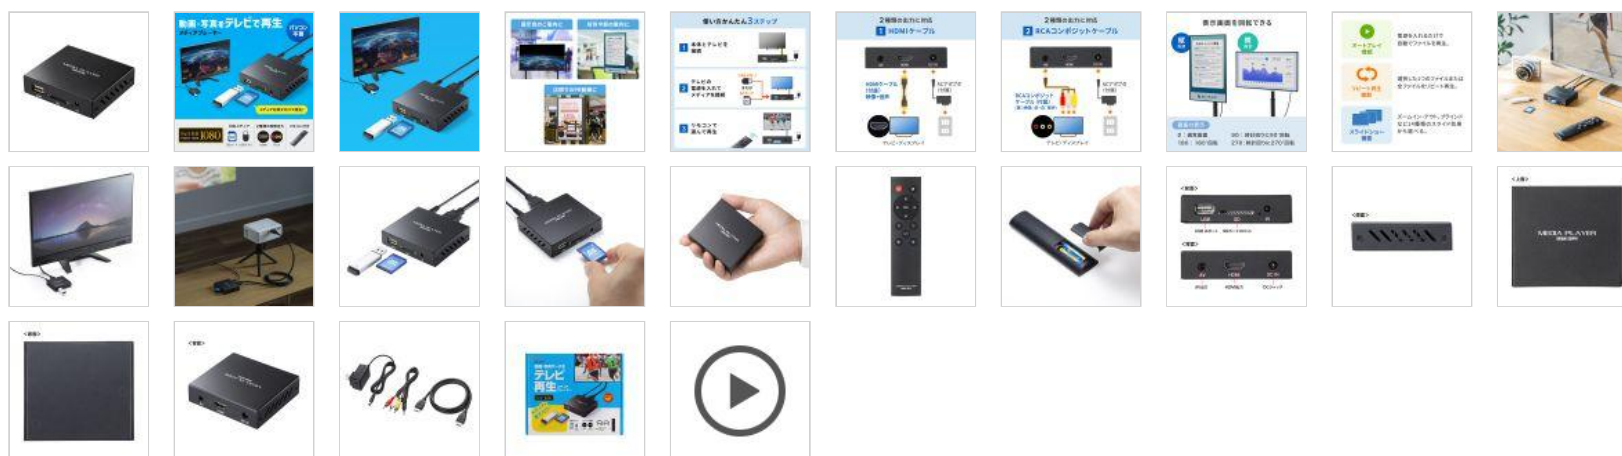

FULL HD1080p

仕様

コネクタ	映像出力/HDMI端子 専用RCAコンポジットケーブル接続用端子 給電用端子/DCジャック メモリ接続端子/USB2.0 Aポート
映像出力	HDMI、RCA
スロット	SDメモリカード
対応メディア	256GBまでのUSBメモリ、SDカード、SDHCカード、SDXCカード ※UHS-I/UHS-IIの高速転送には対応していません。 ※USB HDDでも再生できる場合がありますが、動作保証対象外になります。予めご了承ください。
対応メディアファイルシステム	FAT32、exFAT、NTFS ※FATは非対応です。
対応ビデオコーデック・フォーマット	H.264/AVC (MP4、MOV、3GP、TS、FLV) H.264/MVC (TS) H.263 (3GP、MOV、MP4) MPEG4 (MP4、MOV、3GP) MPEG1/MPEG2 (TS)
対応ビデオ再生画素数	1920×1088 (1080p) 1920×1080 (1080p) 1280×720 (720p)
対応字幕フォーマット	SMI、ASS、SSA、SRT