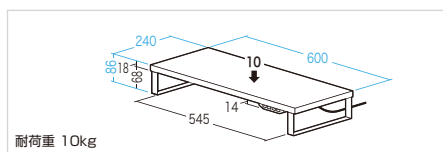

12 モニター台、モニタースタンド

USB機器との接続に便利なUSBハブと一体化のモニター台。

MR-LC215シリーズ USBハブ付モニター台 各¥6,900 (税抜価格)

USB 5 Gbps Windows 11 10 8.1 8 macOS

MR-LC215BK(ブラック)
4969887 197165

MR-LC215W(ホワイト)
4969887 197172

USBハブは左右前面・左側面に取付け可能