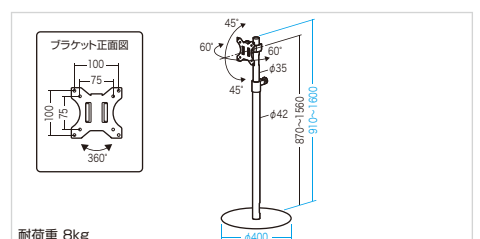

ディスプレイ取付けも簡単

ディスプレイにブラケットを取付けてからホルダーに差し込む仕様。

特長・仕様

- すっきりとした一本支柱で、会社の案内板としてや展示会用、病院や工場などのディスプレイ用途に使用できます。
- ディスプレイ取付け後、置くだけで使用できます。
- 高さは910~1600mmまで無段階で調整できます。

サイズ・重量	W400×D400×H910~1600mm・約7.5kg
梱包	1個口/920×435×65mm・約8.7kg
出荷形態	ロックダウン組立式(お客様組立て)
材質	スチール(エポキシ樹脂粉体塗装)
付属品	ディスプレイ取付けネジ(M4×12、M6×12・各4本)