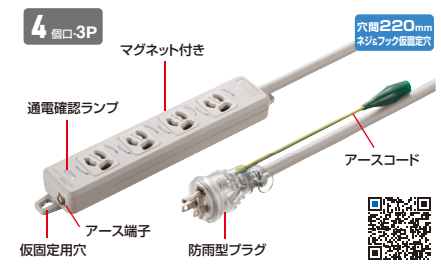

4個口・3P

穴間220mm
ネジロック固定穴

6個口・3P

穴間339mm
ネジロック固定穴