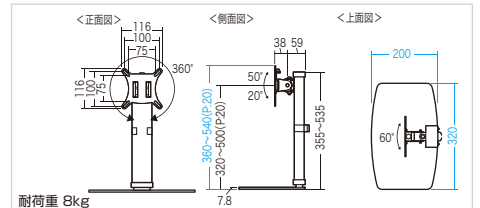

- 工具を使わずに10段階で高さを変更できる上下昇降機能をもっています。
- VESA取付け100×100、75×75mmに対応しています。
- 画面角度は左右各30°、上方向に50°、下方向に20°調節可能です。

サイズ・重量	W320×D200×H378~558mm・約4kg
梱包	1個口/363×212×84mm・約4.6kg
出荷形態	ロックダウン組立式(お客様組立て)
材質	アーム/アルミ、台座・取付金具/鉄
付属品	調整用工具、ディスプレイ取付けネジ(M4×12、M5×12・各4本)、ワッシャー(4個)