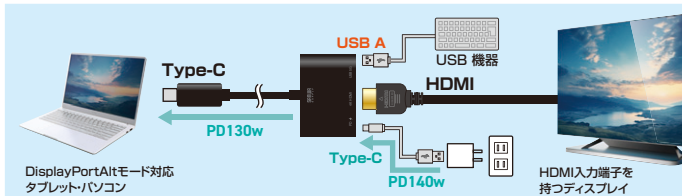

<共通仕様>

サイズ・重量	約W40×D14×H59mm(ケーブル除く)・約38g、ケーブル長/約50cm
対応機種	USB Type-Cコネクタを標準装備しており、DisplayPort Alt modeに対応しているWindows搭載(DOS/V)/パソコン、Apple Macシリーズ、iPad、Chrome OS搭載パソコン※Nintendo Switch※非対応
対応出力機器	HDMI入力端子を標準搭載しているテレビ/パソコン用ディスプレイなど
対応OS	Windows 11・10、macOS 14・13・12・11、macOS 10.12~10.15、iPadOS 13~17、Chrome OS
パッケージサイズ	W117×D26×H180mm

※Chrome OS対応に関しては弊社WEB対応表をご確認ください。

4969887 770290