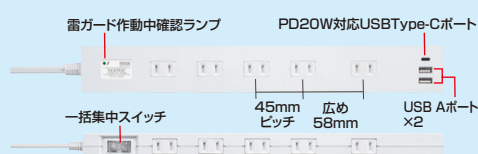

RoHS 6+10 AC 雷ガード 一括集中スイッチ 集中スイッチ フレーカー ジャック 二重絶縁 マグネット スイッチ フラグ 絶縁 キャップ付 Type-C ×1 PD 20w USB A ×2 3A

ブラック

ホワイト

TAP-SP2110NUC-1BK

雷ガード、一括集中スイッチ&ブレーカー付き

マグネット付き

小型ACアダプタが差し込める

特長・仕様