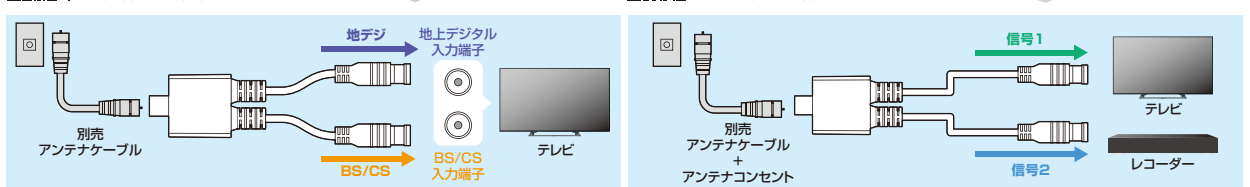

■パッケージ:PE袋 ■サイズ:1m・2m・3m/約W185×D240×H15mm、5m/約W185×D240×H18mm、10m/約W185×D240×H22mm

地デジ/BS/CS 4K/8Kに対応している、アンテナ分波器・分配器。

KM-AT27W-02W アンテナ分波器 出力ケーブル 0.2m **特注不可**

KM-AT28BV-05W アンテナ分配器 出力ケーブル 0.5m **特注不可**

■規格:S-2.5C-FB
■ケーブル外径:約3.5mm

分波器 地デジ(UHF)と衛星波(BS/CS)を効率よく分け、1台のテレビで地デジ、BS、CSを視聴できる。

分配器 1つのアンテナコンセントからの信号を2分配して、2台のテレビやレコーダーに接続できる。

品番	KM-AT27W-02W	¥2,100(税抜価格)	KM-AT28BV-05W	¥2,300(税抜価格)
入力コネクタ	F型端子		F型端子	
出力ケーブルコネクタ	F型プラグ(差込式)		F型プラグ(差込式)	
出力ケーブル長	20cm		50cm	
サイズ・重量	約W28.3×D14.5×H44.5mm(突起部・ケーブル除く)・約54g(ケーブル含む)		約W28.3×D14.5×H44.5mm(突起部・ケーブル除く)・約64g(ケーブル含む)	
パッケージサイズ	約W120×D180×H17mm(PE袋)		約W160×D210×H17mm(PE袋)	