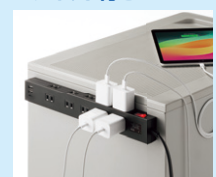

RoHS 6+10 AC 雷ガード 一括集中スイッチ 集中スイッチ フレーカー ジャック 二重絶縁 マグネット スイッチ フラグ 絶縁 キャップ付 Type-C ×1 PD 20w USB A ×2 3A

ブラック

ホワイト

TAP-SP2110NUC-1BK

雷ガード、一括集中スイッチ&ブレーカー付き

マグネット付き

小型ACアダプタが差し込める

特長・仕様