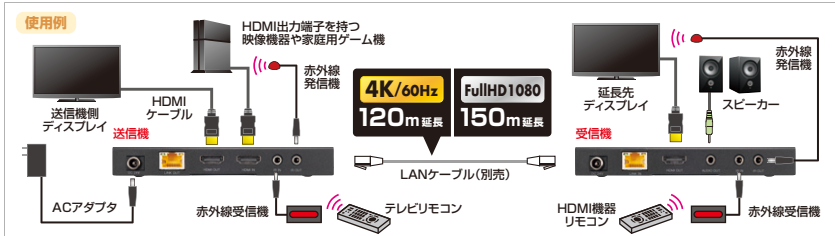

特長・仕様

9月下旬発売予定

●タブレットやスマホのUSB Type-Cポートにステレオミニプラグ仕様のイヤホンやヘッドセットが接続できる変換アダプタです。
●最大24bit/96kHzに対応したDAC搭載で音楽や映画を高音質で楽しめます。

ケーブル長・重量	約15cm(コネクタ含む)、約6g
プラグ形状	USB Type-C、φ3.5mm4極ミニ(メス)
対応機種	USB Type-Cポートを搭載したスマートフォン、タブレット、ノートパソコン、ステレオミニプラグ仕様のマイク付きイヤホン、イヤホン、ヘッドホン、ヘッドセット ※マイク付きの4種タイプにも対応。
パッケージサイズ	W83×D20×H180mm

3 HDMIエクステンダー

LANケーブル1本で4K/60Hz解像度のHDMI信号を最大120m延長できる。
VGA-EXHDPOC HDMIエクステンダー(4K対応・120m延長) **¥68,000**(税抜価格)

RoHS 6 4K 60Hz

9月上旬発売予定

4969887 595855

オプション 交換用アダプタ

P-VGA-AC5 ACアダプタ (VGA-EXHDPOC用) オープン価格

9月上旬発売予定

特長・仕様

●送信機側から受信機側に対しLANケーブルを経由して電源供給を行うPoC(Power Over Cable)機能により、受信機側にはACアダプタ接続が必要ありません。

	送信機	受信機
インターフェース	入力/HDMIタイプA(19pin)メス×1 出力/RJ-45メス×1、 HDMIタイプA(19pin)メス×1 赤外線/IR IN (3.5mmステレオミニジャック)×1 IR OUT (3.5mmステレオミニジャック)×1	入力/RJ-45メス×1 出力/HDMIタイプA (19pin)メス×1 赤外線/IR IN (3.5mmステレオミニジャック)×1 IR OUT (3.5mmステレオミニジャック)×1
対応機器	HDMI出力端子を標準搭載している映像機器・家庭用ゲーム機/パソコン	
対応出力機器	HDMI入力端子を標準搭載しているテレビ/パソコン用ディスプレイなど	
消費電力(最大)	4.36W	5W
HDCP	PASS Through ※接続機器・機能により動作しない場合もあります。	
最大解像度	4K(4096×2160/3840×2160)60Hz(4:4:4)最大120mまで 1080p/1920×1080(60Hz)最大150mまで	
HDMI規格	HDMI Ver.2.0b	
対応音声フォーマット	LPCM2.0	
データレート(最大)	18Gbps	
延長ケーブル長	4K時/120m(最大)、1080p時/150m(最大)	
サイズ・重量	W140×D65×H18mm(本体サイズ)約248g	
セット内容	送信機×1、受信機×1、ACアダプタ(DC24V/1A)×1、赤外線受信機×2、赤外線発信機×2、壁面取付け金具セット(2セット)、取扱説明書・保証書×1	
パッケージサイズ	W245×D190×H75mm	